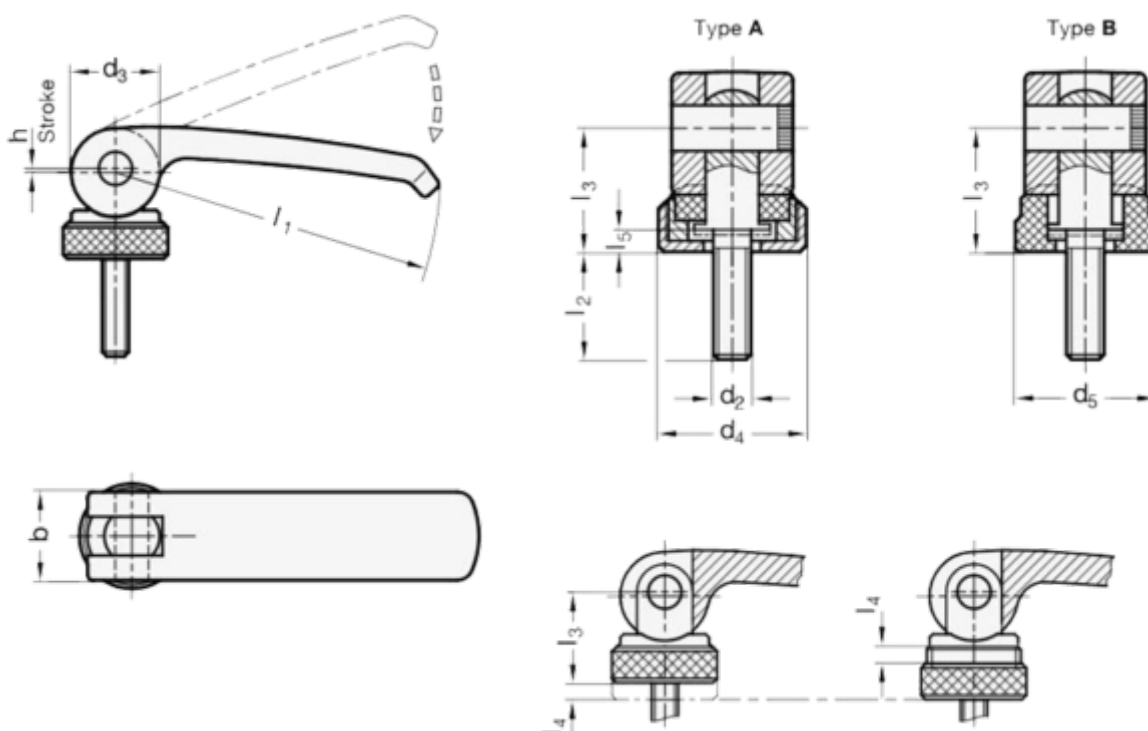

Varenummer: 209275101M1030B
 Beskrivelse: E+G Excenterlås GN 927.5-101-M10-30-B
 Udvendt gevind

Mål

b = 25
 d2 = M10
 d4 =
 d5 = 27
 l1 = 101
 l2 = 30